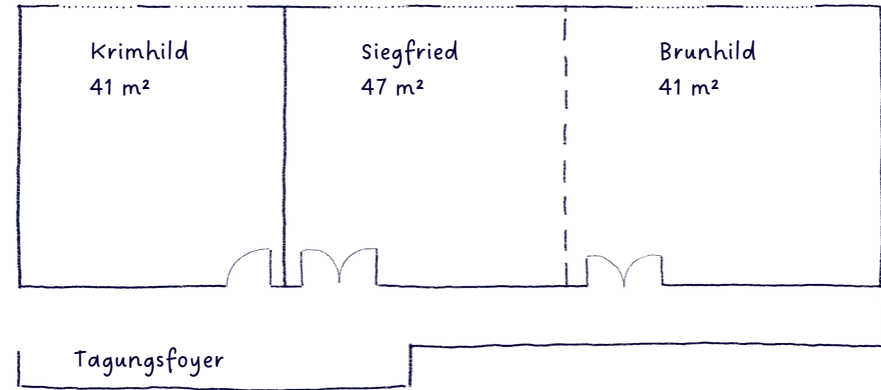

ANREISE

ACHAT Hotel Heppenheim
Siegfriedstraße 1
64646 Heppenheim

Bis Heppenheim Bahnhof (800 m zum Hotel)

meeting.heppenheim@achat-hotels.com
+49 (0) 6252 939-0

Siegfried & Brunhild

Siegfried & Brunhild
88 m²